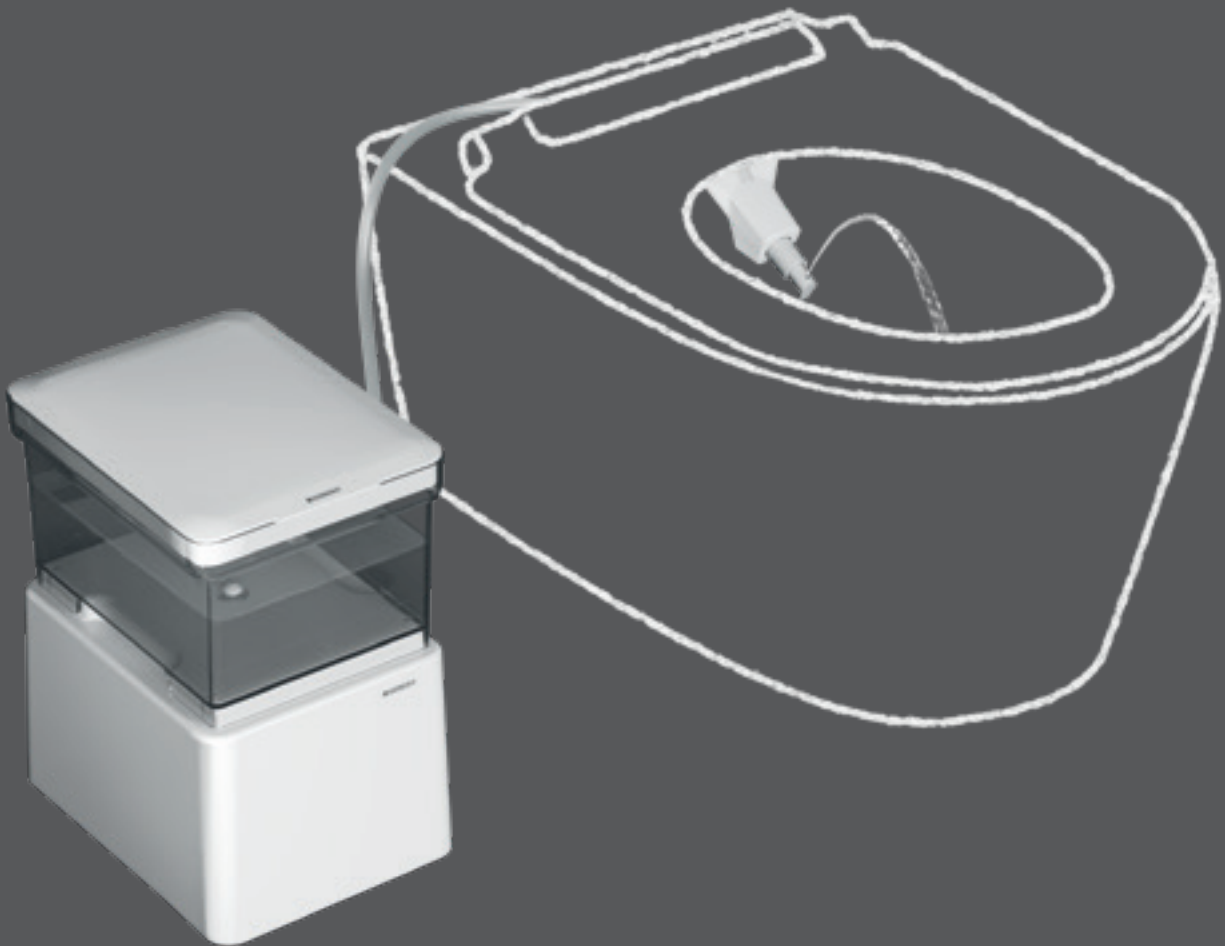

FERNBEDIENUNG/GEBERIT HOME APP

Alle Funktionen von AquaClean Cama lassen sich mit der dazugehörigen Fernbedienung oder der Geberit Home App steuern. Mit der App wird das Smartphone zur Fernbedienung, und persönliche Einstellungen, wie zum Beispiel die Duschstrahlstärke, lassen sich bequem darin anpassen und speichern. Neben Anwendungsfunktionen liefert die Geberit Home App dem Nutzer wertvolle Hinweise im Umgang mit AquaClean Cama.