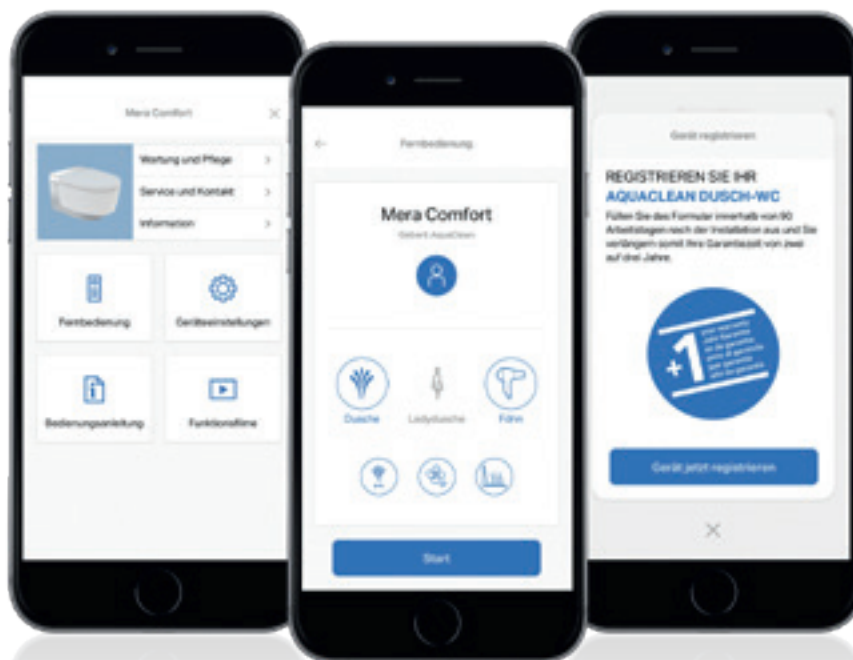

DIGITALE UNTERSTÜTZUNG

MEHR FLEXIBILITÄT FÜR SIE

Die Geberit Home App macht das Smartphone zur Fernbedienung für AquaClean Dusch-WCs. Sämtliche Funktionen sind über die App ausführ- und speicherbar. Zudem gelangen Software-Updates schnell und einfach. Die in der App abrufbaren Kurzvideos liefern geniale Tipps und Tricks zur Wartung und Pflege.

www.geberit-aquaclean.ch/garantie

oder senden Sie die mitgelieferte Garantiekarte innerhalb von 90 Werktagen ab dem Installationsdatum an Geberit.

BEQUEM VON ZUHAUSE AUS

Von Zuhause aus ein Service-Erlebnis? Gelingt jetzt dank der einzigartigen Dusch-WC Fernwartung. Das Geberit Support-Team kann im Bedarfsfall mit Ihrer Erlaubnis über das Smartphone aus der Ferne auf Ihr Dusch-WC zugreifen und eine Analyse durchführen.