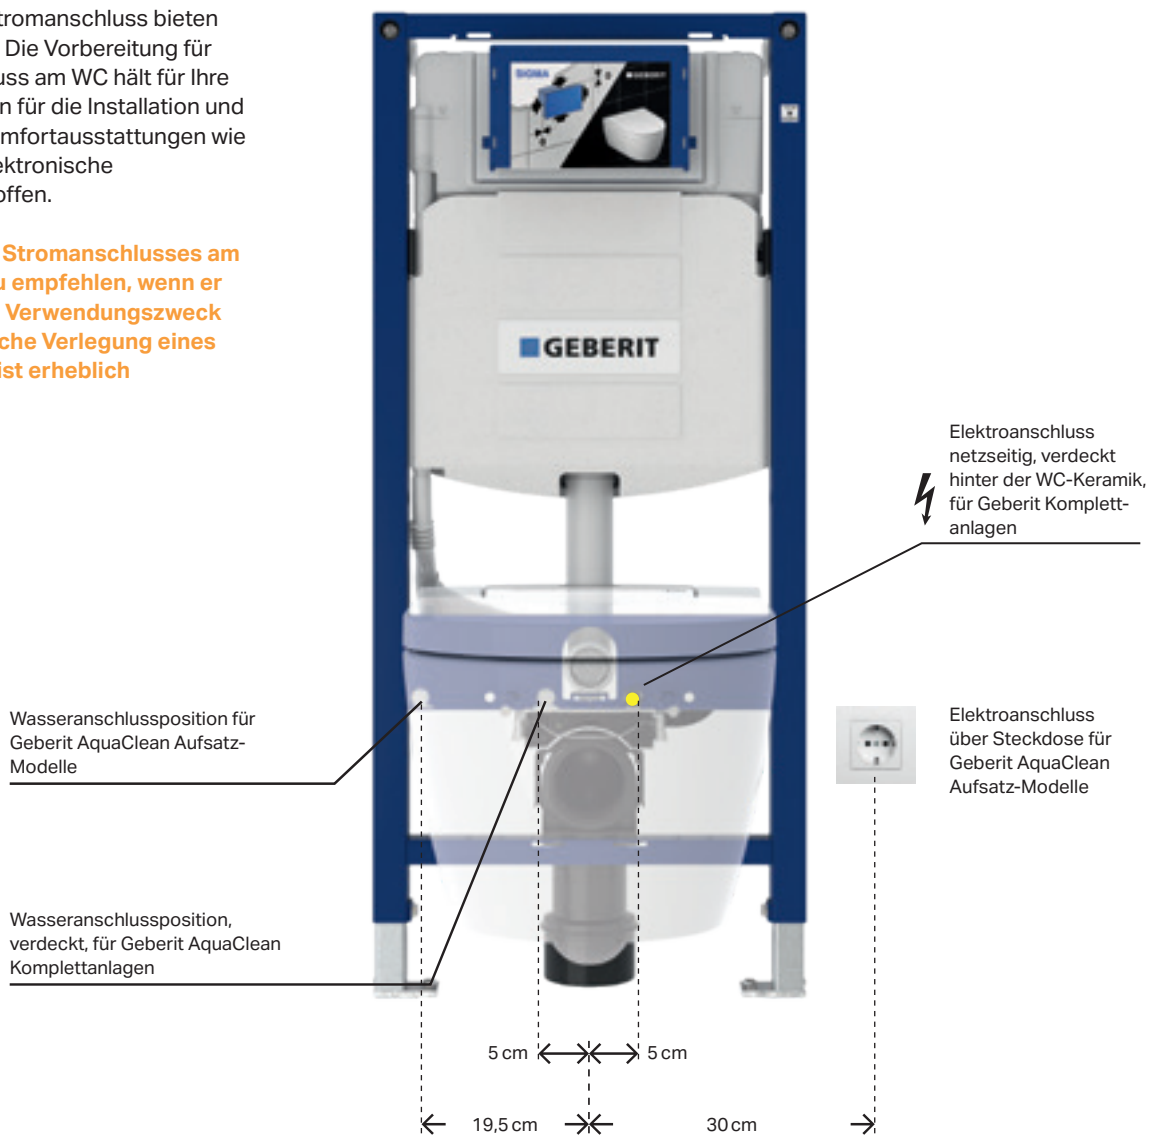

LÖSUNGEN FÜR JEDE BAUSITUATION

MODERNES BAD

IN WENIGEN STUNDEN

Es gibt kaum eine Bausituation, in der sich die Geberit AquaClean Dusch-WCs nicht installieren lassen. Sie benötigen lediglich einen Strom- und einen Wasseranschluss.

Moderne WCs mit Stromanschluss bieten mehr Möglichkeiten. Die Vorbereitung für einen Elektroanschluss am WC hält für Ihre Kunden alle Optionen für die Installation und Nachrüstung von Komfortausstattungen wie Dusch-WCs oder elektronische Betätigungsplatten offen.

Die Einplanung des Stromanschlusses am WC ist auch dann zu empfehlen, wenn er aktuell noch keinen Verwendungszweck hat – Die nachträgliche Verlegung eines Stromanschlusses ist erheblich aufwändiger.