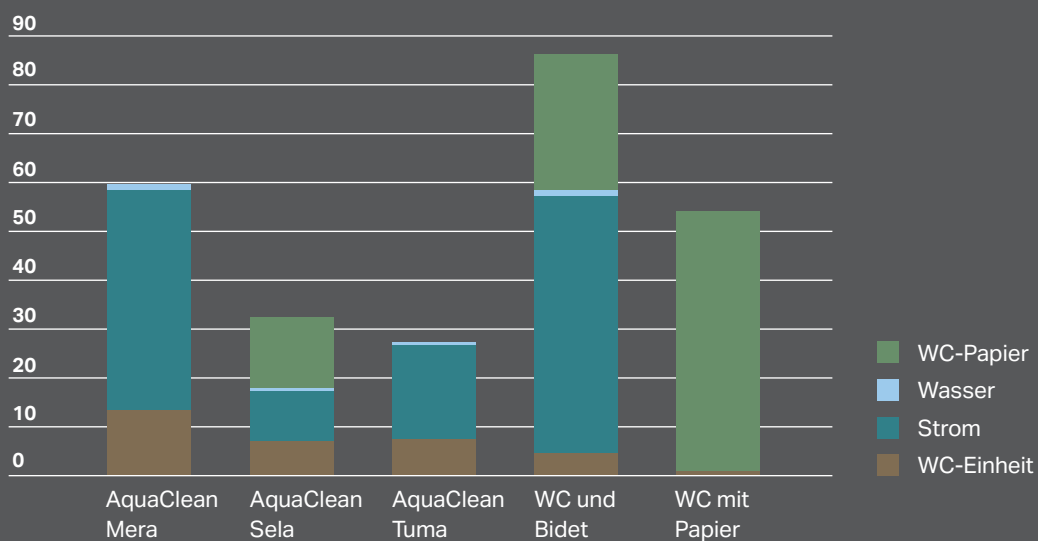

GEBERIT AQUACLEAN UND DIE UMWELT

4 NACHHALTIGE GRÜNDE FÜR EIN DUSCH-WC

1. ÖKOLOGISCHER FUSSABDRUCK IM VERGLEICH

Die Reinigung mit Wasser ist sauberer und schonender als mit WC-Papier. Auch in der Ökobilanz schneiden die Dusch-WC Komplettanlagen von Geberit gut ab und sind vergleichbar mit herkömmlichen Toiletten sowie dem Verbrauch von WC-Papier. Der zusätzliche Wasserbrauch für die Dusch-Funktion fällt dabei kaum ins Gewicht. Von zentraler Bedeutung hingegen sind die Herstellung des WC-Papiers und der Stromverbrauch zur Erwärmung des Wassers.

GEBERIT AQUACLEAN DUSCH-WCS IM VERGLEICH ZU HERKÖMMLICHEN TOILETTEN MIT WC-PAPIER UND BIDET

Die Grafik zeigt die Umweltbelastung, bewertet nach der IMPACT World+ Methode.